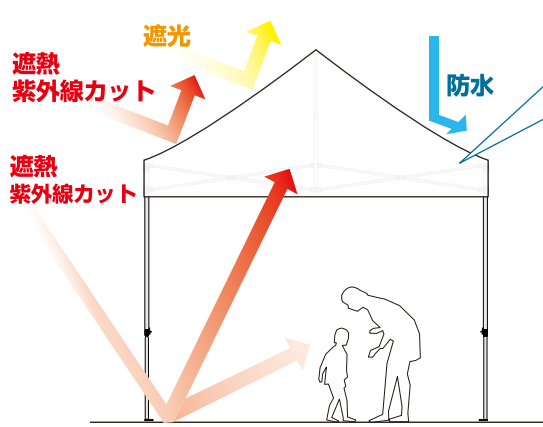

3層構造により高いクーリング性能を実現！

優れた遮光効果により、夏の強い日差しの下に濃い日陰を作ります。