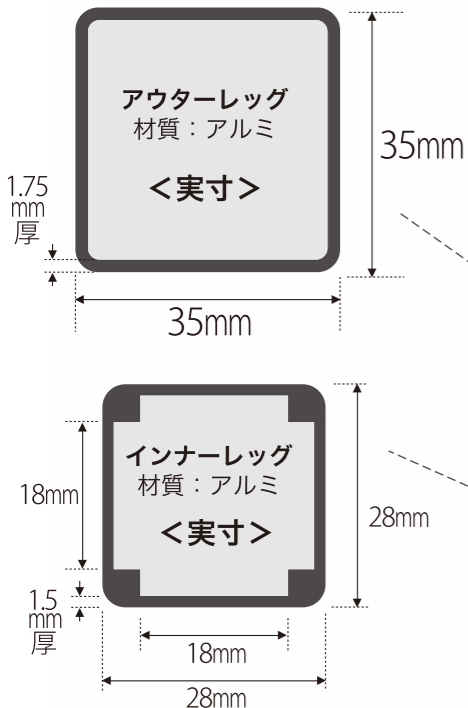

使い勝手の良さの秘密はここにあり。

安全! 風に強い! 錆びに強い!

CHECK POINT 1

新機能で安全で使いやすいフレーム

1 雨に濡れやすい柱フレームの素材をアルミにするとともに、大きさと厚みをUP! 強く錆びない柱フレームです。

スチール塗装の柱フレームでは、設営・撤去時のスライドの擦れで塗装が剥げ、錆が発生する事もりましたが、アルミフレームの採用で錆び対策も万全です。スチールのトラスバーは外側はセミトーン焼付塗装、内側には防錆加工を施し、表面だけでなく、内側からの錆び対策も万全です。

トラスバー (スチール)

内側 防錆加工
パイプ内側からの錆びによる腐食を防ぐため、内部も防錆加工を施しております。

外側 セミトーン焼付塗装
塗膜が厚く密着度も高いので防錆効果が高く、ハンマーでたたいたような模様で、傷がついても目立ちにくい効果があります。