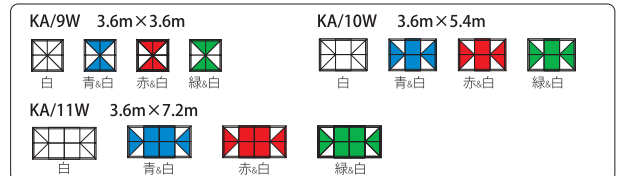

*かんたんてんと3標準フレーム<スチール+アルミ複合>とメッシュ天幕との組み合わせもお選び頂けます。

かんたんてんと キングサイズ

従来のパイプテントとも連結可能! 学校行事や自治体の催事などに一番よく使用される日本サイズの間ベースのワンタッチテントです。

材質: (フレーム) スチール+アルミ複合フレーム (天幕) ポリエステル500D<防炎・防水・UVカット加工>

間(1間=1.8m)ベースのワンタッチテント!