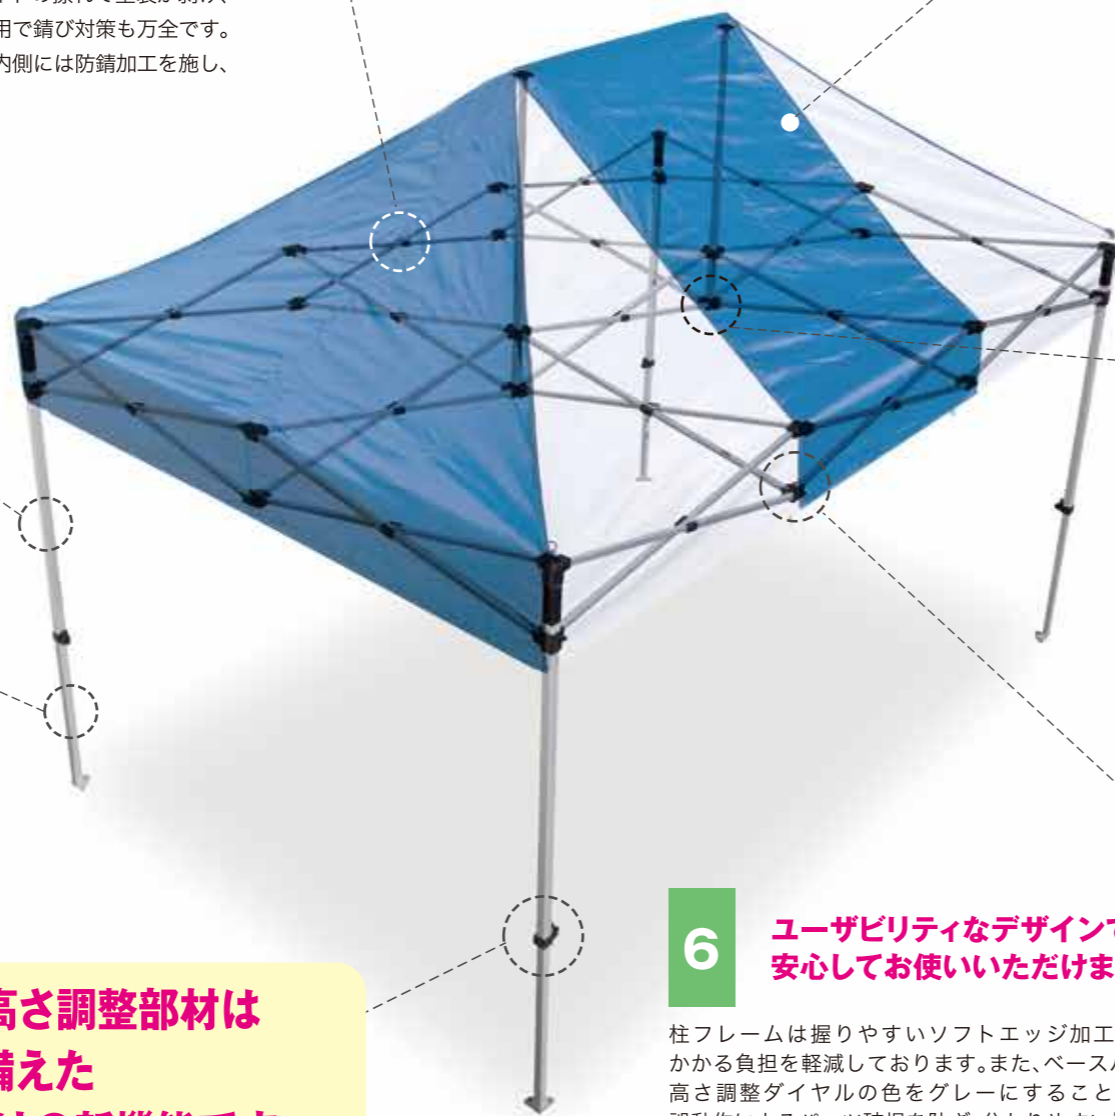

使い勝手の良さの秘密はここにあり。

安全! 風に強い! 錆びに強い!

CHECK POINT 1

新機能で安全で使いやすいフレーム

1 雨に濡れやすい柱フレームの素材をアルミにするとともに、大きさと厚みをUP! 強く錆びない柱フレームです。

スチール塗装の柱フレームでは、設営・撤去時のスライドの擦れで塗装が剥げ、錆が発生する事もりましたが、アルミフレームの採用で錆び対策も万全です。スチールのトラスバーは外側はセミトーン焼付塗装、内側には防錆加工を施し、表面だけでなく、内側からの錆び対策も万全です。

トラスバー (スチール)

内側 防錆加工
パイプ内側からの錆びによる腐食を防ぐため、内部も防錆加工を施しております。

外側 セミトーン焼付塗装
塗膜が厚く密着度も高いので防錆効果が高く、ハンマーでたたいたような模様で、傷がついても目立ちにくい効果があります。