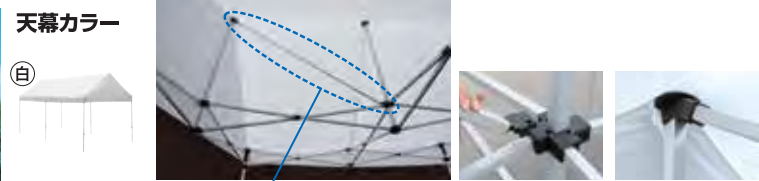

かんたんてんと 切妻型

ワンタッチテントでありながら、形状は切妻型! 天幕面積が大きいので、大きな文字入れが可能!

天幕カラー

① 白
② 緑
③ 青

支えポール
両サイドのピークポールをサポートする支えポールを付属しておりますので天幕が内側に寄るのを防ぎます。

型 式	テントサイズ	有効軒高	全 高	収納サイズ	総重量
KG/1.5W	1.8m×2.7m	162~178cm	259~275cm	24×31×127cm	30.5kg
KG/4W	2.4m×3.6m	162~178cm	277~293cm	24×31×127cm	36.9kg
KG/8W	3.0m×6.0m	194~225cm	322~353cm	24×31×158cm	58.5kg

*フレームがオールアルミフレームの場合は型式の最後に「A」を付けてください。
付属品: 本体収納バック、天幕収納袋、ベグ、ベグ収納袋、ロープ、六角レンチ、支えポール
材質: (フレーム) スチール&アルミ複合フレーム またはオールアルミフレーム (天幕) ポリエステル500D<防炎・防水・UVカット加工>

かんたんてんと 災害対策仕様多目的テント

救護所 災害対策本部

かんたんてんとフレームを使用しながら、補強バーやメッシュ窓/出入り口付4方横幕・グラウンドシートなどを標準装備した災害対策用のワンタッチテントです。かんたんてんとの特長であるフレームの一体化や設営・撤去のしやすさを活かしながら補強バーなどで強度・安定性を増した大型テントです。窓の位置・サイズはカスタマイズ可能です。